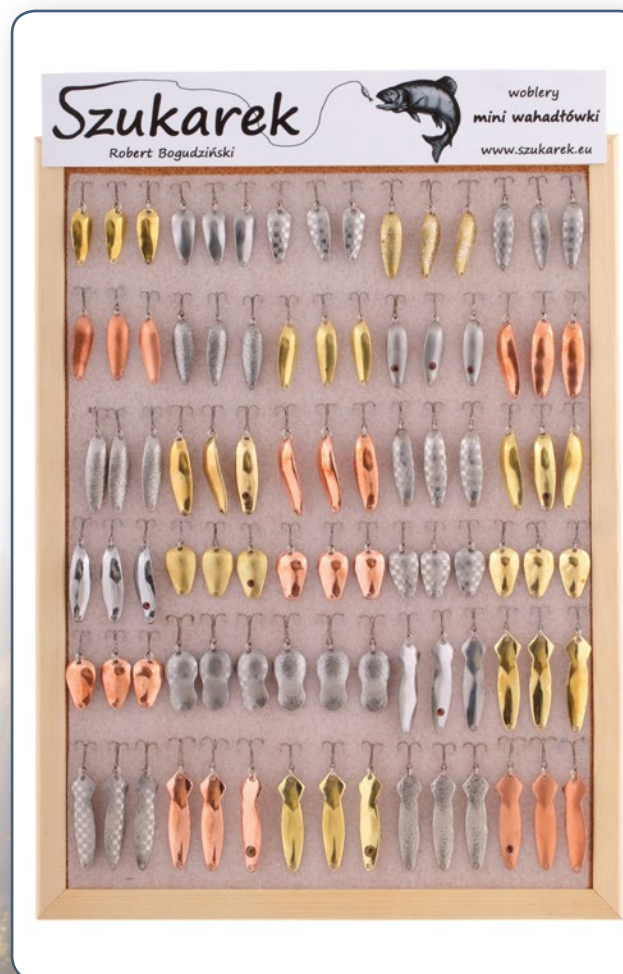

DOSTĘPNE MODELE

SZUKAREK 9

Dane techniczne:

Długość: 34mm

Gramatura: 3g, 6g

SZUKAREK 10

Dane techniczne:

Długość: 50mm

Gramatura: 3g, 6g

TABLICE